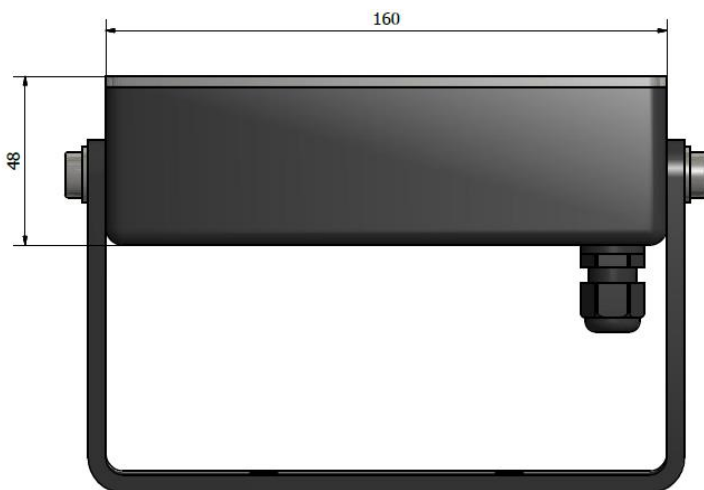

Xtreamled
Reutsedijk 9 / 103
5264 PC Vught
+31-621532240
www.xtreamled.com
info@xtreamled.com

Elektrische data:

Aansluiting	24 Vdc
Constance stroombron	Interne omvorming van 24 Vdc naar 350 mA
Vermogen	± 5 Watt
Kabel invoer	IP68 wartel

Optische data:

Aantal LED's	5x Lumiled Rebel of Cree XPG
Lumen opbrengst	95 lm per led @ 350 mA
Kleurtemperatuur	Van 2700 (warm wit) tot 6500 K (koud wit)
Lenzen	Ieder led is voorzien van een optische lens

Mechanische data:

IP classificatie	IP65
Minimum omgevingstemperatuur	-10 °C
Maximum omgevingstemperatuur	+40 °C
Behuizing	Zeewaardig aluminium in materiaal 5083 zwart geanodiseerd 30 µm
Flens	Roestvast stalen flens in materiaal 316L
Glas	Getemperd glas
Gewicht	0,8 kg

Afmetingen: